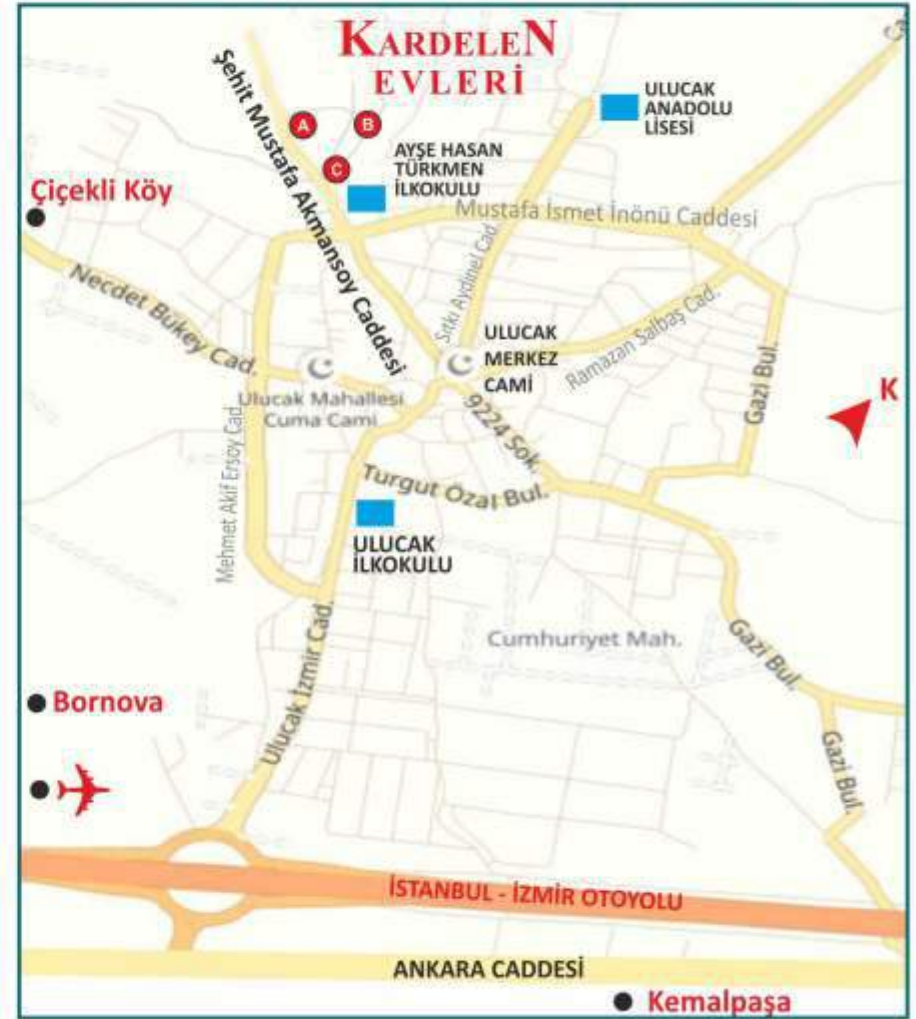

Lokasyon

- İstanbul - İzmir Otoyolu, Kemalpaşa Ulucak çıkışına 4 dakika mesafede konumlanmış dairelerimiz,
- Okul, sağlık tesisleri ve sosyal yaşam alanlarının yanı başında, tüm bağlantı yollarına yakınlığı ve ulaşım kolaylığıyla hayatınıza değer katan bir lokasyonda yer alıyor.
- **Bornova**'ya 15 dakika, **Kemalpaşa** ve **Çiçekli Köy'e** 10 dakika, Otogar, Metro ve AVM'lere 15 dakika, Havaalanına 25 dakika mesafede yer alan dairelerimiz,

Doğa ve Konforlu Yaşamın Buluşma Noktası...

Şehit Mustafa Akmansoy Cad. No:68 Ulucak / Kemalpaşa, İZMİR